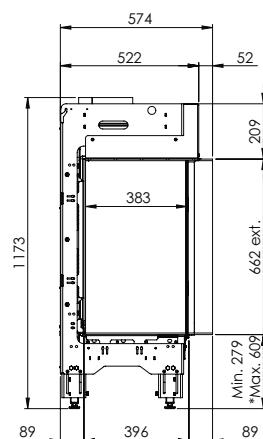

Meer info over
de MatriX?
Scan de QR code

Kortom: een moderne gashaard in een klassieke “kampvuur” opstelling die voor elke denkbare situatie een oplossing biedt.

MatriX | 800/650 II

Specificaties

Buitenmaat BxHxD in mm
992 x 1173 x 574

Vuurzicht BxHxD in mm
837 x 650 x 383

Brander
Log Burner 2.0

Decoratie opties
Houtset

Achterwand
Achterwand staal vlak

Afstandsbediening
ITC Remote

Vermogen
10,0 kW

Besturingssysteem
Honeywell

Energie label
B

Opties (tegen meerprijs)
Symbio Module
Ontspiegeld glas
Zwart glazen achterwand
Dieptekader 30 mm
Dieptekader 100 mm
Verstelbare poten
Muurbeugel

DECORATIEOPTIES

Symbio module

Afvoermateriaal 130/200

* Incl. optional adjustable feet