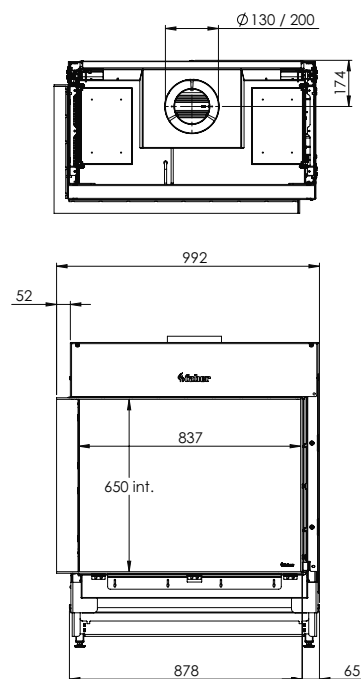

Meer info over
de MatriX?
Scan de QR code

Kortom: een moderne gashaard in een klassieke “kampvuur” opstelling die voor elke denkbare situatie een oplossing biedt.

MatriX | 800/650 II

Specificaties

Buitenmaat BxHxD in mm
992 x 1173 x 574

Vuurzicht BxHxD in mm
837 x 650 x 383

Brander
Log Burner 2.0

Decoratie opties
Houtset

Achterwand
Achterwand staal vlak

Afstandsbediening
ITC Remote

Vermogen
10,0 kW

Besturingssysteem
Honeywell

Energie label
B

Opties (tegen meerprijs)
Symbio Module
Ontspiegeld glas
Zwart glazen achterwand
Dieptekader 30 mm
Dieptekader 100 mm
Verstelbare poten
Muurbeugel

DECORATIEOPTIES

Symbio module

Afvoermateriaal 130/200

* Incl. optional adjustable feet